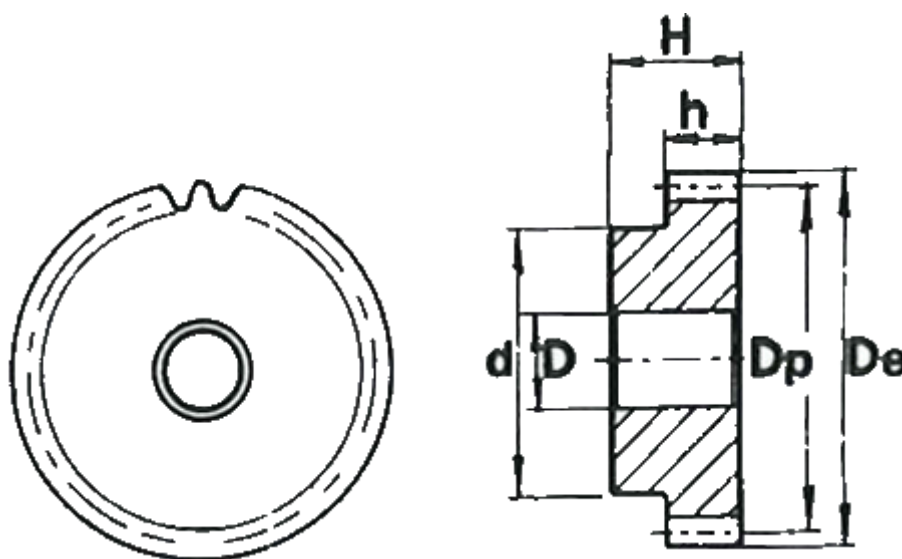

Varenummer: 616501010062
Beskrivelse: Cylindrisk tandhjul med nav
62 tdr. Modul 1

Mål

Antal tænder = 62
d = 50
D = 12
De = 64
Deling (Pitch) = 3.1416
Dp = 62
H = 25
h = 15

Modul = 1